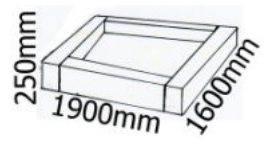

Shailandia

Prod.nb	3809
----------------	------

Prod.nb	3814
----------------	------

1 m³ = 4000 Ø 60mm = 3000 Ø 70mm = 2000 Ø 80mm

			Prod.nb
500		Ø 60mm	3811
350		Ø 70mm	3812
250		Ø 80mm	3813