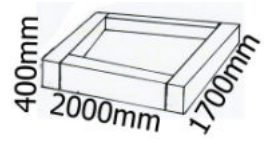

Shailandia

Prod.nb	3809
----------------	------

Prod.nb	3814
----------------	------

1 m³ = 4000 Ø 60mm = 3000 Ø 70mm = 2000 Ø 80mm

			Prod.nb
500		Ø 60mm	3811
350		Ø 70mm	3812
250		Ø 80mm	3813