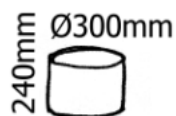

Prod.nb BL4003