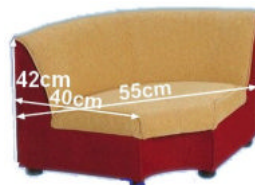

Prod.nb BL4105