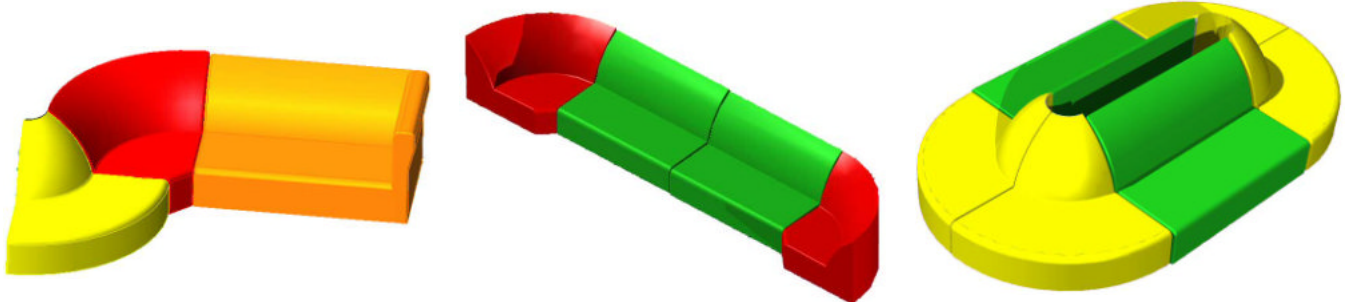

King size

Série de sièges modulables à structure en bois garnie de mousse, recouverts de tissu lavable aux couleurs vives. Les différentes formes disponibles vous permettent de composer à l'infini des configurations originales et conviviales.

Reeks modulaire zetels met houten structuur en schuim, bekleed met kleurrijke wasbare stof. De verschillende beschikbare vormen laten u toe om originele en gebruikersvriendelijke configuraties samen te stellen.

Strecke modularen Sitze mit hölzerner Struktur und Schaumgummi, gepolstert mit waschbarem buntem Gewebe. Die verschiedenen vorhandenen Formen erlauben Ihnen, ursprünglichen und netten Konfigurationen zu bestehen.

Range of modular seats with wooden structure and foam, upholstered with washable colorful fabric. The various forms available allow you to compose original and convivial configurations.

Prod.nb BL4101

Prod.nb BL4105