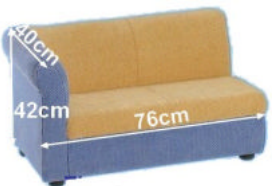

Strecke modularen Sitze mit hölzerner Struktur und Schaumgummi, gepolstert mit waschbarem buntem Gewebe. Die verschiedenen vorhandenen Formen erlauben Ihnen, ursprünglichen und netten Konfigurationen zu bestehen.

Range of modular seats with wooden structure and foam, upholstered with washable colorful fabric. The various forms available allow you to compose original and convivial configurations.

Prod.nb BL4101

Prod.nb BL4105