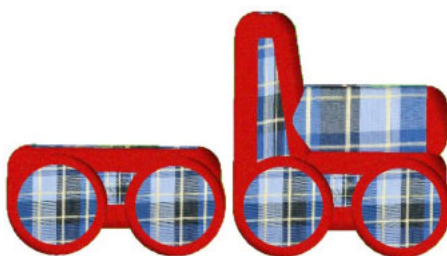

Veronika

NEW 2007

Détails bientôt disponibles.
Details binnenkort beschikbaar.
Einzelheiten bald verfügbar.
Details available soon.