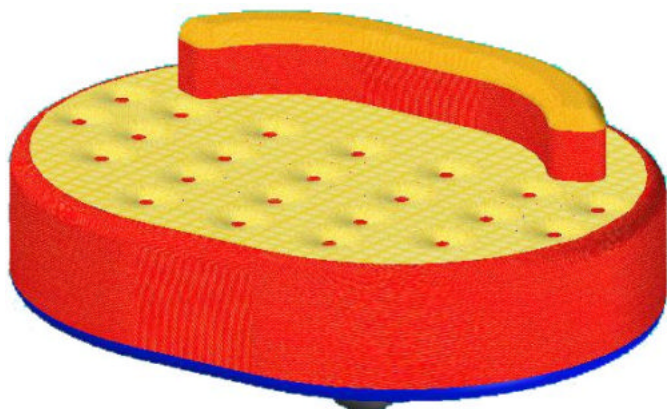

Monika

NEW 2007

Monika 1000 x 800mm – H 330/550mm

Prod.nb	BL4201
----------------	--------

Sofa pour enfants

Structure en bois avec mousse PU, recouvert de tissu microfibre lavable « Microfreza ». Couleurs au choix. Pieds en ABS.

Kindersofa

Houten structuur met PU-schuim, bekleed met wasbare microfiber stof « Microfreza ». Kleuren naar keuze. ABS dopjes.

Kindersofa

Hölzerner Struktur mit PU-Schaumgummi, gepolstert mit waschbarem Mikrofaser Gewebe "Microfreza". Farben an der Wahl. Füße aus ABS.

Sofa for children

Wooden structure with PU foam, upholstered with washable microfibre fabric "Microfreza". Colors upon request. Feet in ABS.

Monika 1300 x 800mm – H 330/550mm

Prod.nb	BL4202
----------------	--------