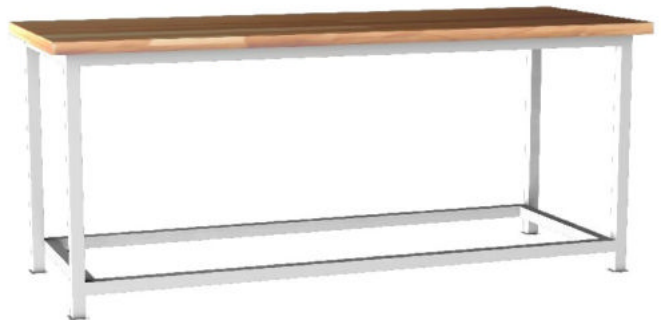

2000x750xH850mm		
Prod.nb	€]...%[	€ [...%]
KDPJ02B