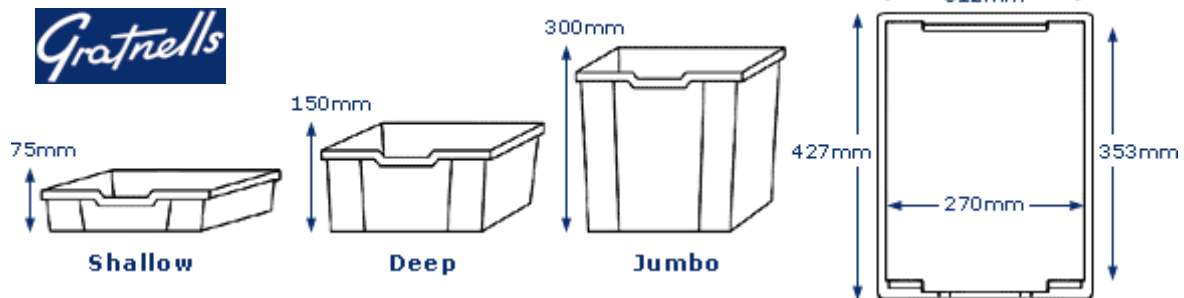

PACKLANDIA Satz wird vom lamellierten 18mm Spanplatten hergestellt. Läufer-system ermöglicht Behälter-einfügung. Satz wird mit den Plastikbehältern "**GRATNELL'S**" durchgeführt (vorhanden separat). Behälter werden vom sehr starken polypropylen mit antistatischem Zusatz zur Sicherheit gebildet. Behälter sind chemisch beständig gegen die meisten Chemikalien an der Schule benutzen und Feuer halbverzögernden. Vorhanden in Rotem, in Gelbem, in Blauem, in Grünem und in transparentem.

PACKLANDIA set is made of 18mm bilaminated chipboard. Runner system enables tray insertion. Set is completed with plastic trays "**GRATNELL'S**" (offered separately). Trays are made of extra strong polypropylene with antistatic additive for safety. Trays are chemically resistant to the majority of chemicals used at school and semi fire retardant. Available in red, yellow, blue, green and transparent.

A

Glissières PVC
PVC-glijders
PVC Gleitschienen
PVC gliders

B

Glissières MDF
MDF-glijders
MDF Gleitschienen
MDF gliders

Prod.nb	4010

Prod.nb	4020

Prod.nb	4025

Prod.nb	4030