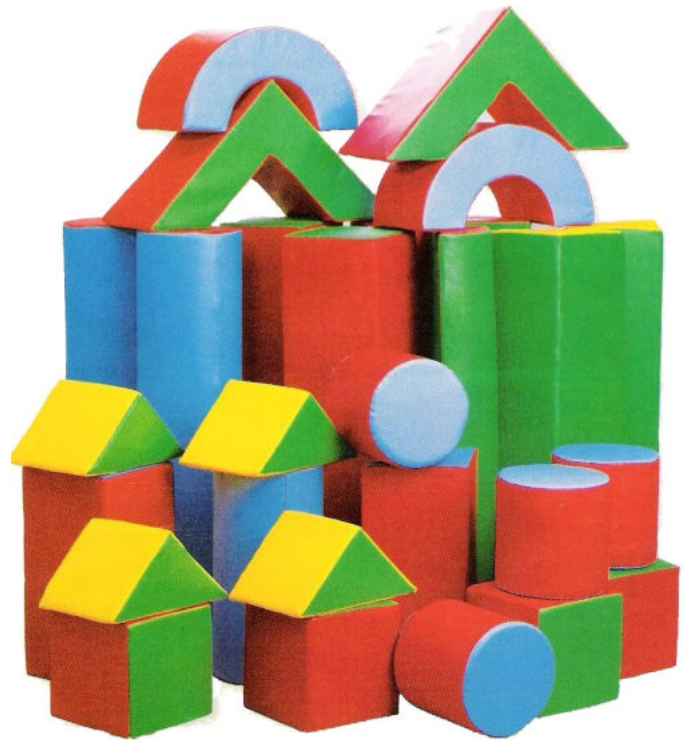

Prod.nb PB6002

2x	1x	4x	2x	1x	4x	2x
4x	1x	2x	2x	2x	4x	2x
TOT. = 33