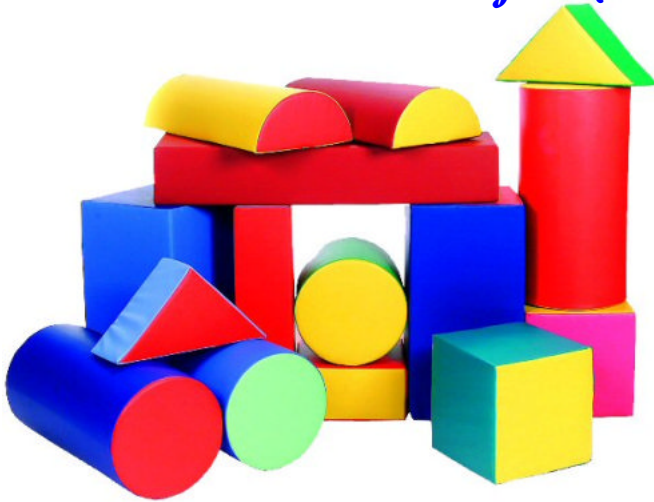

Playlandia

Megahome

Jeux de construction géants constitués d'éléments de taille et de forme différentes pour développer des exercices amusants de motricité et d'équilibre. Les différents modules sont faits de mousse de polyuréthane 22-30kg/m³ résistant au feu, revêtu de toile de PVC imperméable et facilement lavable.

Reusachtige bouwspelen bestaande uit elementen met verschillende groottes en vormen. Ideaal om de motoriek en het evenwicht te oefenen. Verschillende modules in PU- schuim 22-30kg/m³, vuurbestendig, bekleed met waterdichte en gemakkelijk wasbare kunststofleder.

Gigantische Gebäudesätze gebildet von Elementen der unterschiedlichen Größe und Form, um erfreuliche Übungen von Motorik und Gleichgewicht zu entwickeln. Die verschiedenen Module werden vom PU-Schaumgummi 22-30kg/m³ gebildet, feuerbeständig, gepolstert mit undurchlässigem und leicht waschbarem PVC Gewebe.